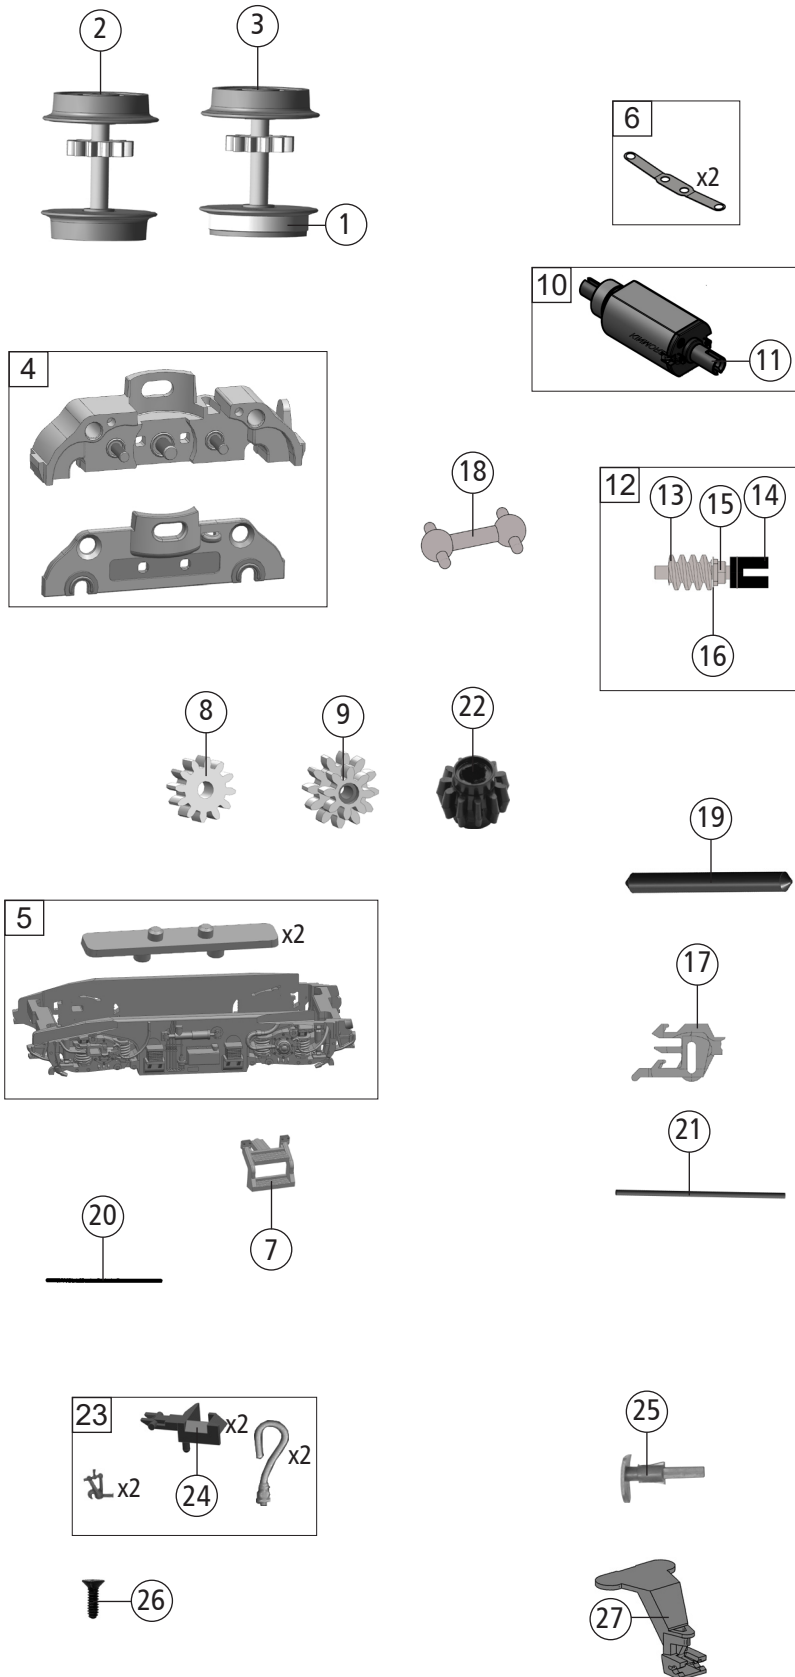

Pos. Nr. Pos.no.	Beschreibung Description	Art.-Nr. Art.no.	Preisgruppe Price bracket
732136	SNCF BB 22347		N
732206			N
1	Hafring D=6,95 B=1,2 N-Spur Traction tyre	00547002	1
2	Radsatz m. Zahnrad o. Hafring Wheelset w.gearwh. w/o traction tyre	53732100	11
3	Radsatz m. Zahnrad m. Hafring Wheelset w.gearwh. w. traction tyre	54732100	12
4	Getriebesatz NS / BB 2tlg. Gear set	46732100	9
5	DG-Blende Bogie frame	41732136	6
6	Radkontakte Wheel contacts	61732100	9
7	Treppe DG-Blende Steps f. bogie frame	73213660	3
8	Zahnrad Z=12 Gear wheel	56732100	5
9	Zahnrad Z=8/12 Gear wheel	56732101	5
10	Motor KM m. Schwungm.+Kardans. Motor w. flywheel+cardan reception	50732100	24
11	Kardanschale KM-Motor Cardan reception KM f. motor	146535	3
12	Schneckensatz m. Kardansch. Worm gear set w. cardan reception	144469	14
13	Schnecke D=4 L=5 mm Worm gear	00567601	7
14	Kardanschale f. Schneckens. Cardan reception f.wormgear set	145585	3
15	Achslager Axle bearing	145530	6
16	Beilagscheibe Washer	145804	4
17	TT Profi Steckkupplung TT Pro plug-in coupling	130090	6
18	Kardanwelle Cardan shaft	73210070	4
19	Achse L=14,8 D=1,5 Axle	00527010	1
20	Richtfeder L=15 mm 0,12 Straightening spring	00767008	1
21	Kupplungshaltestange Coupling support rod	38734501	9
22	Zahnrad Z=11 Gear wheel	56716100	3
23	Zurüstbeutel Bag with accesories	19732136	12
24	Kupplung N-Spur Coupling	98189	6
25	Puffer Buffer	75732136	3
26	SK-Schraube M1,6x4 mm SK-Screw	115161	3
27	Deichsel Bogie	38732136	6